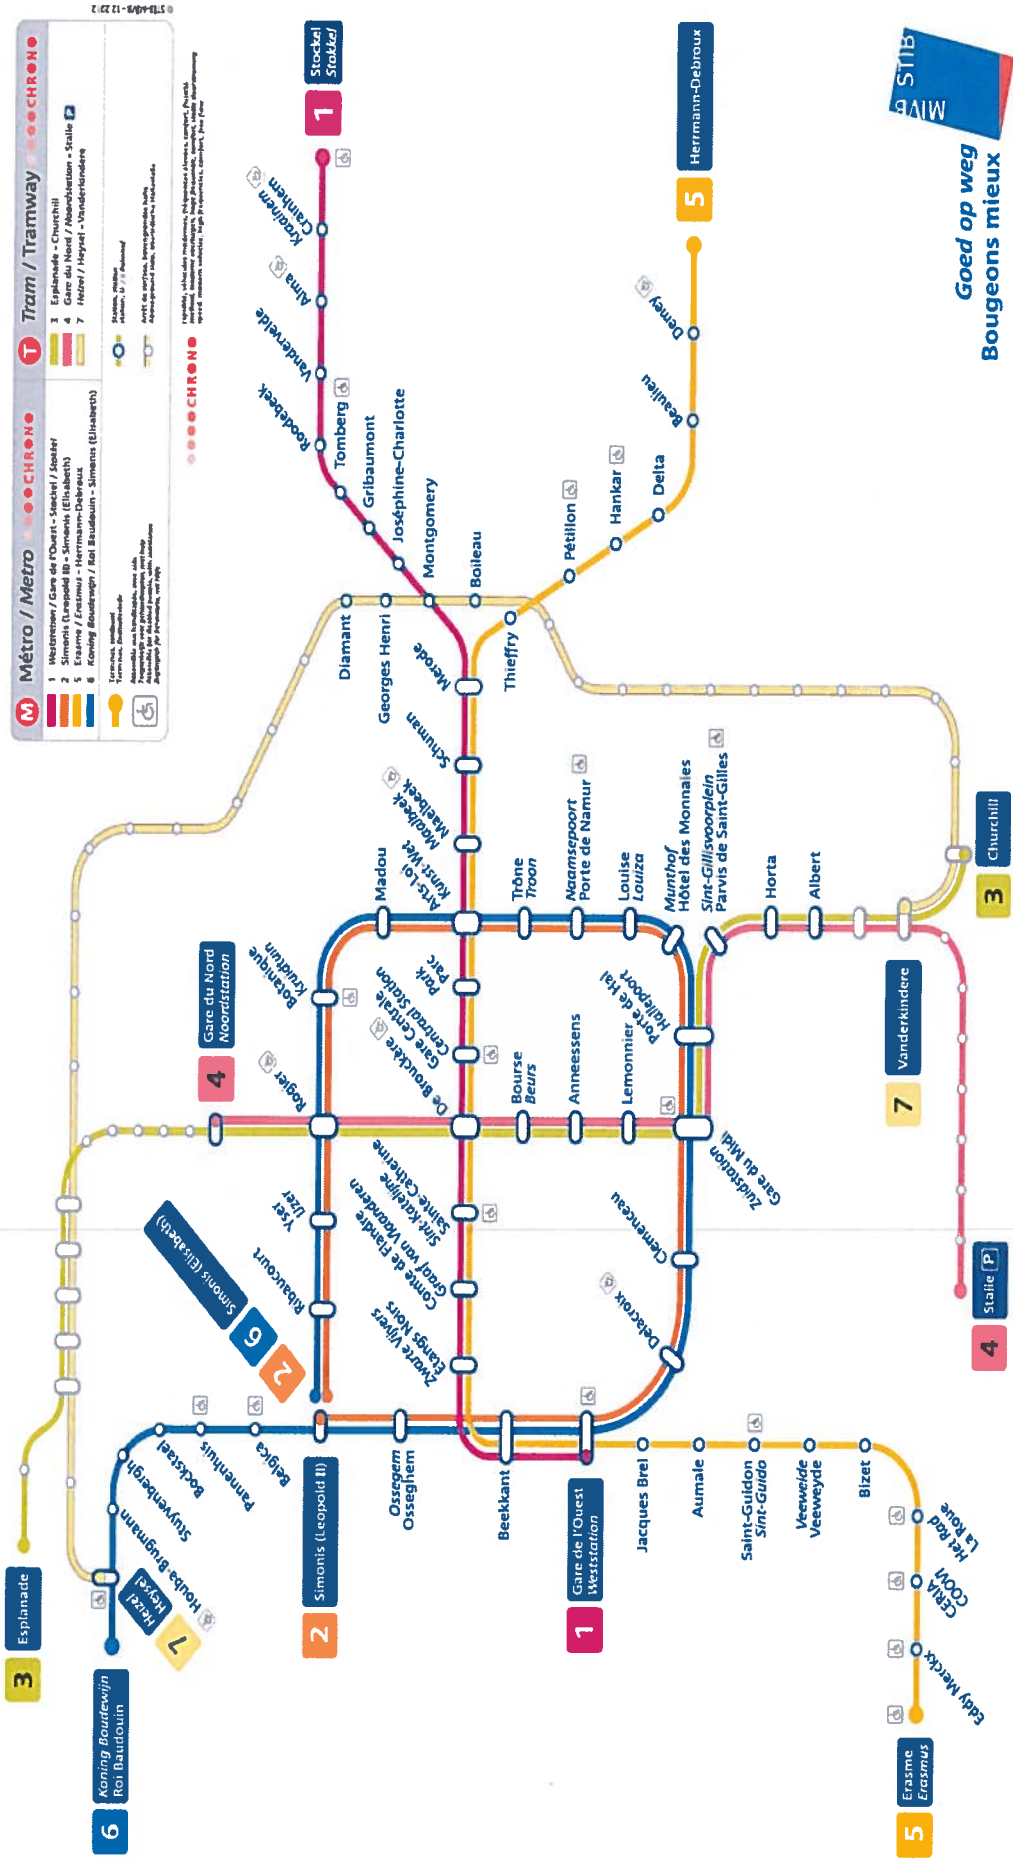

Map Brussels Metro

STIB
Goed op weg
Bougeons mieux